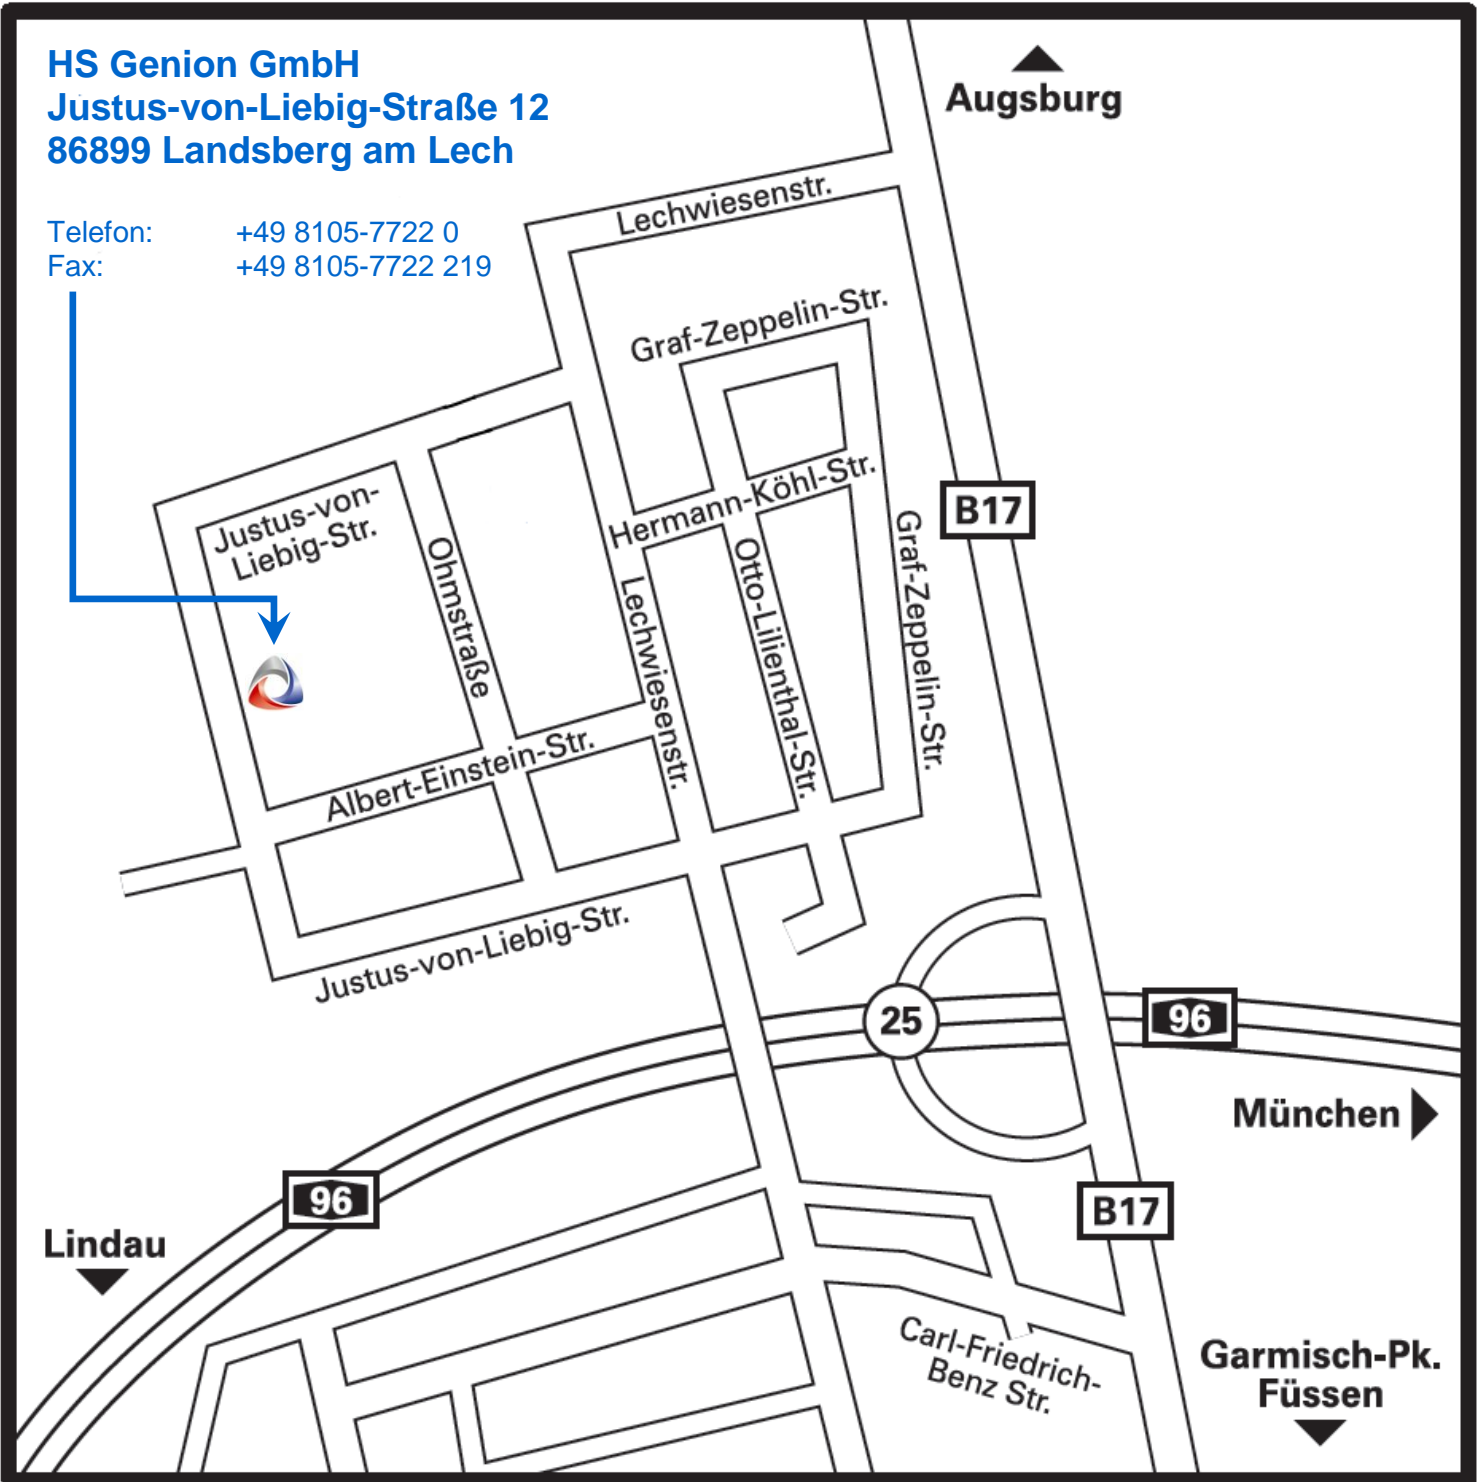

### Mit dem Auto erreichen Sie uns:

- Autobahn A 96 Lindau/München
- Ausfahrt Landsberg Nord
- Auf der B 17  
Richtung Landsberg/Augsburg/Kaufering
- Nach 820 m links in die Lechwiesenstraße
- Nach 520 m rechts in die Justus-von-Liebig-Straße