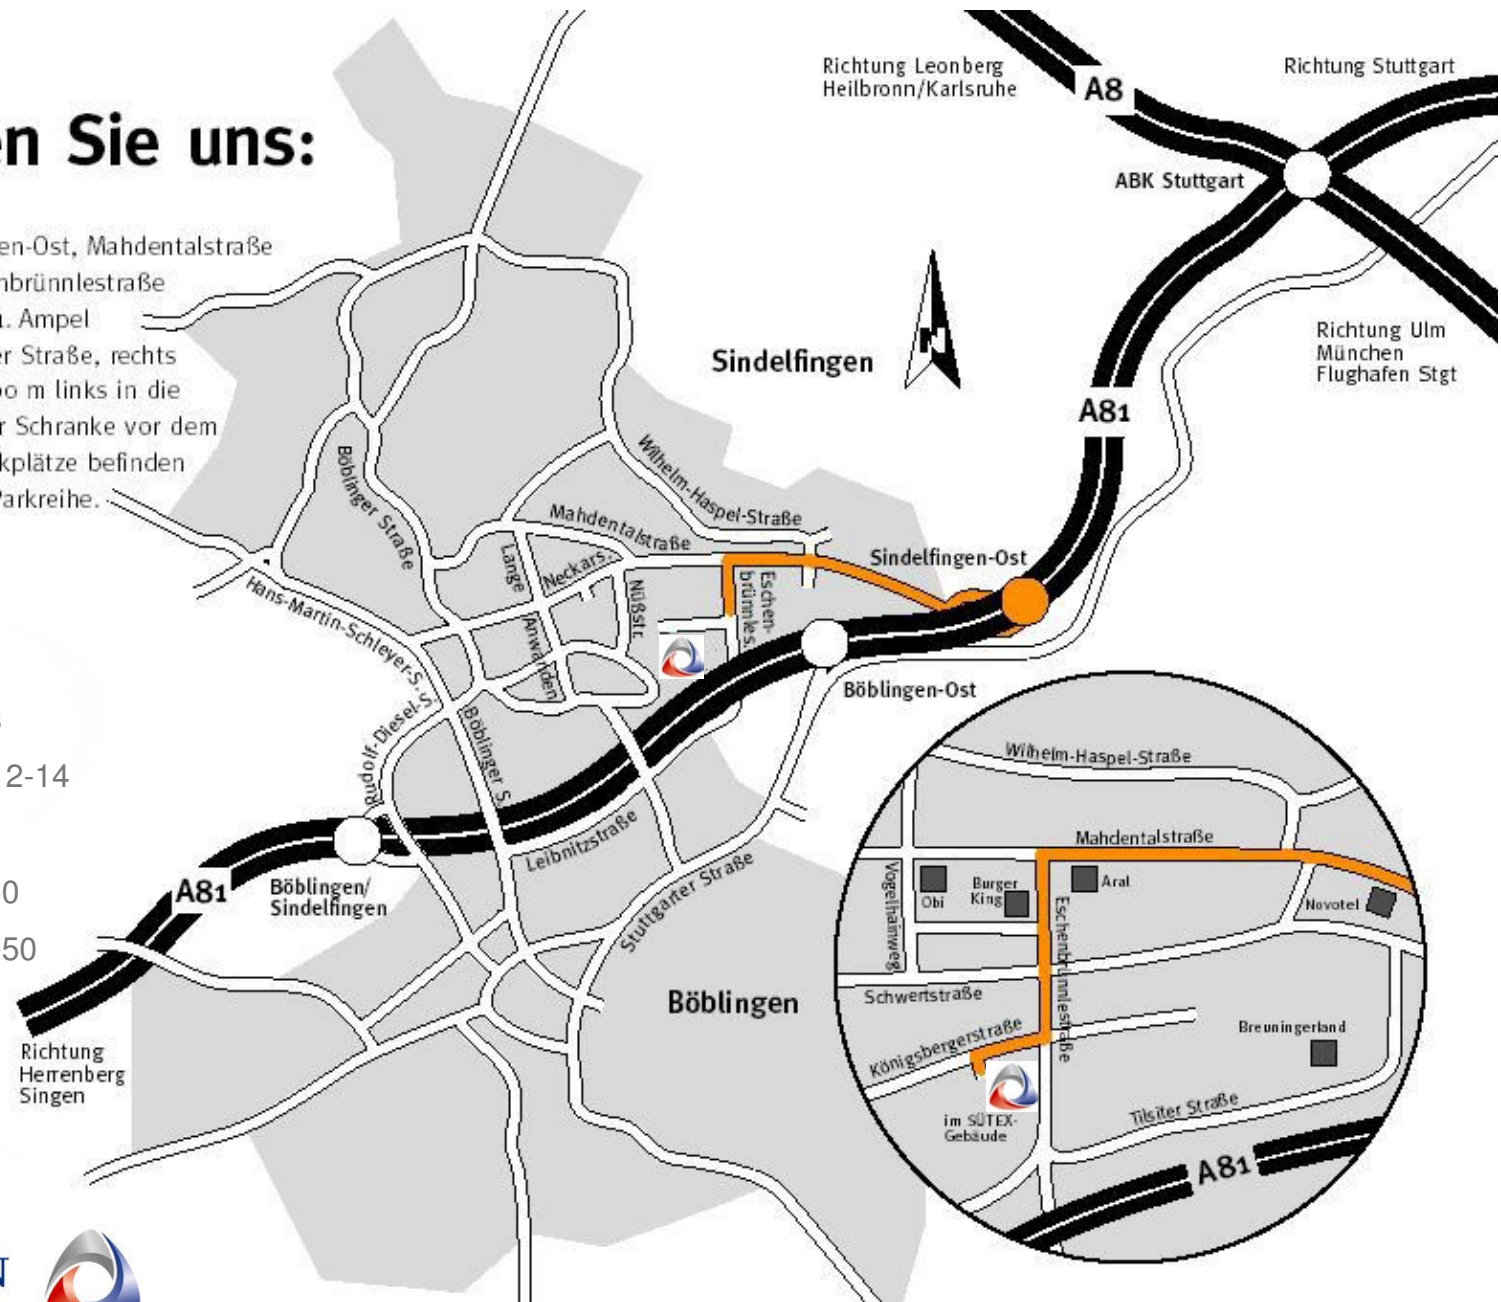

So finden Sie uns:

AB Ausfahrt Sindelfingen-Ost, Mahdentalstraße
nach Aral in die Eschenbrünnlestraße
links einbiegen, nach 1. Ampel
weiter bis Königsberger Straße, rechts
einbiegen. Nach ca. 200 m links in die
Einfahrt biegen. An der Schranke vor dem
Parkplatz klingeln. Parkplätze befinden
sich auf der hinteren Parkreihe.

HS GENION GmbH
Engineering Services

Eschenbrünnlestraße 12-14

D-71065 Sindelfingen

Tel. +49 (7031) 8175-0

Fax +49 (7031) 8175-50

HS GENION
ENGINEERING SERVICES